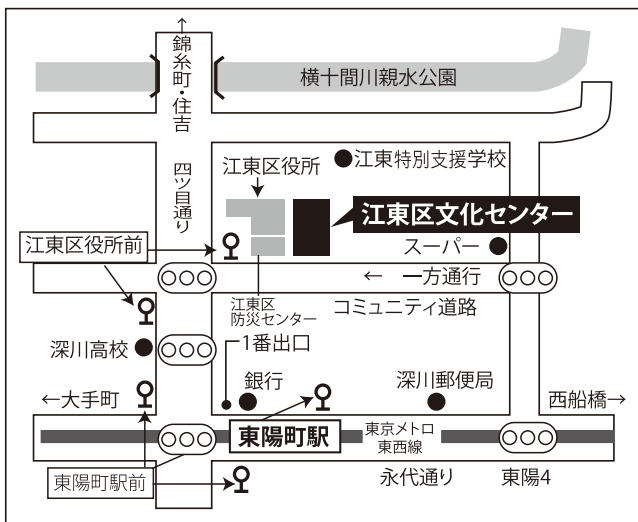

スピリチュアルフラワーズ プロフィール

2002年 江東区立南陽幼稚園在園児の母有志で結成。

きっかけは、保護者対象に行われたアンケート。

好きなこと、得意なことを「歌」と書いた母たちが集められ、即席のコーラスグループが誕生。

当時、メンバーの1人が牧師さんだったことから、

ゴスペルを中心に様々な曲を歌うようになりました。

地域の皆様とのご縁で、区内幼稚園、保育園、小学校、専門学校のイベントに出演。

他グループとの共演やゲスト出演もしながら自身のコンサートも開催。

また昨今、デイケア施設や、病院でのコンサートも行い、多くの方に楽しんでいただいております。

歌うジャンルは、ゴスペル以外に

懐かしの歌謡曲、流行りのポップス、童謡、ディズニー、映画音楽——等々数多く、

皆様のリクエストに合わせてご用意致しております。

地域の新年会、お楽しみ会、謝恩会など様々なシーンで、

美しいハーモニーをお届けしていきたくと、日々練習に励んでおります。

スピリチュアルフラワーズ コンサートのご案内
12月1日(金) 18:00 開場 18:30 開演
江東区文化センターレクホールにて **入場無料**

主よ人の望みの喜びを、JOYFUL JOYFUL、その他 X'mas 曲もお送りします♪

江東区文化センター交通案内

江東区文化センター

(第2・4月曜休館日 ただし、祝日の場合は開館)

〒135-0016 江東区東陽4-11-3

☎ 03-3644-8111 FAX 03-3646-8369

電車

東京メトロ東西線「東陽町」駅1番出口より徒歩5分

都バス

東22 錦糸町駅⇨東京駅丸の内北口「江東区役所前」下車徒歩2分

門21 東大島駅⇨門前仲町「江東区役所前」下車徒歩2分

都07 錦糸町駅⇨門前仲町「東陽町駅」下車徒歩5分

亀21 東陽町駅⇨亀戸駅「東陽町駅」下車徒歩5分